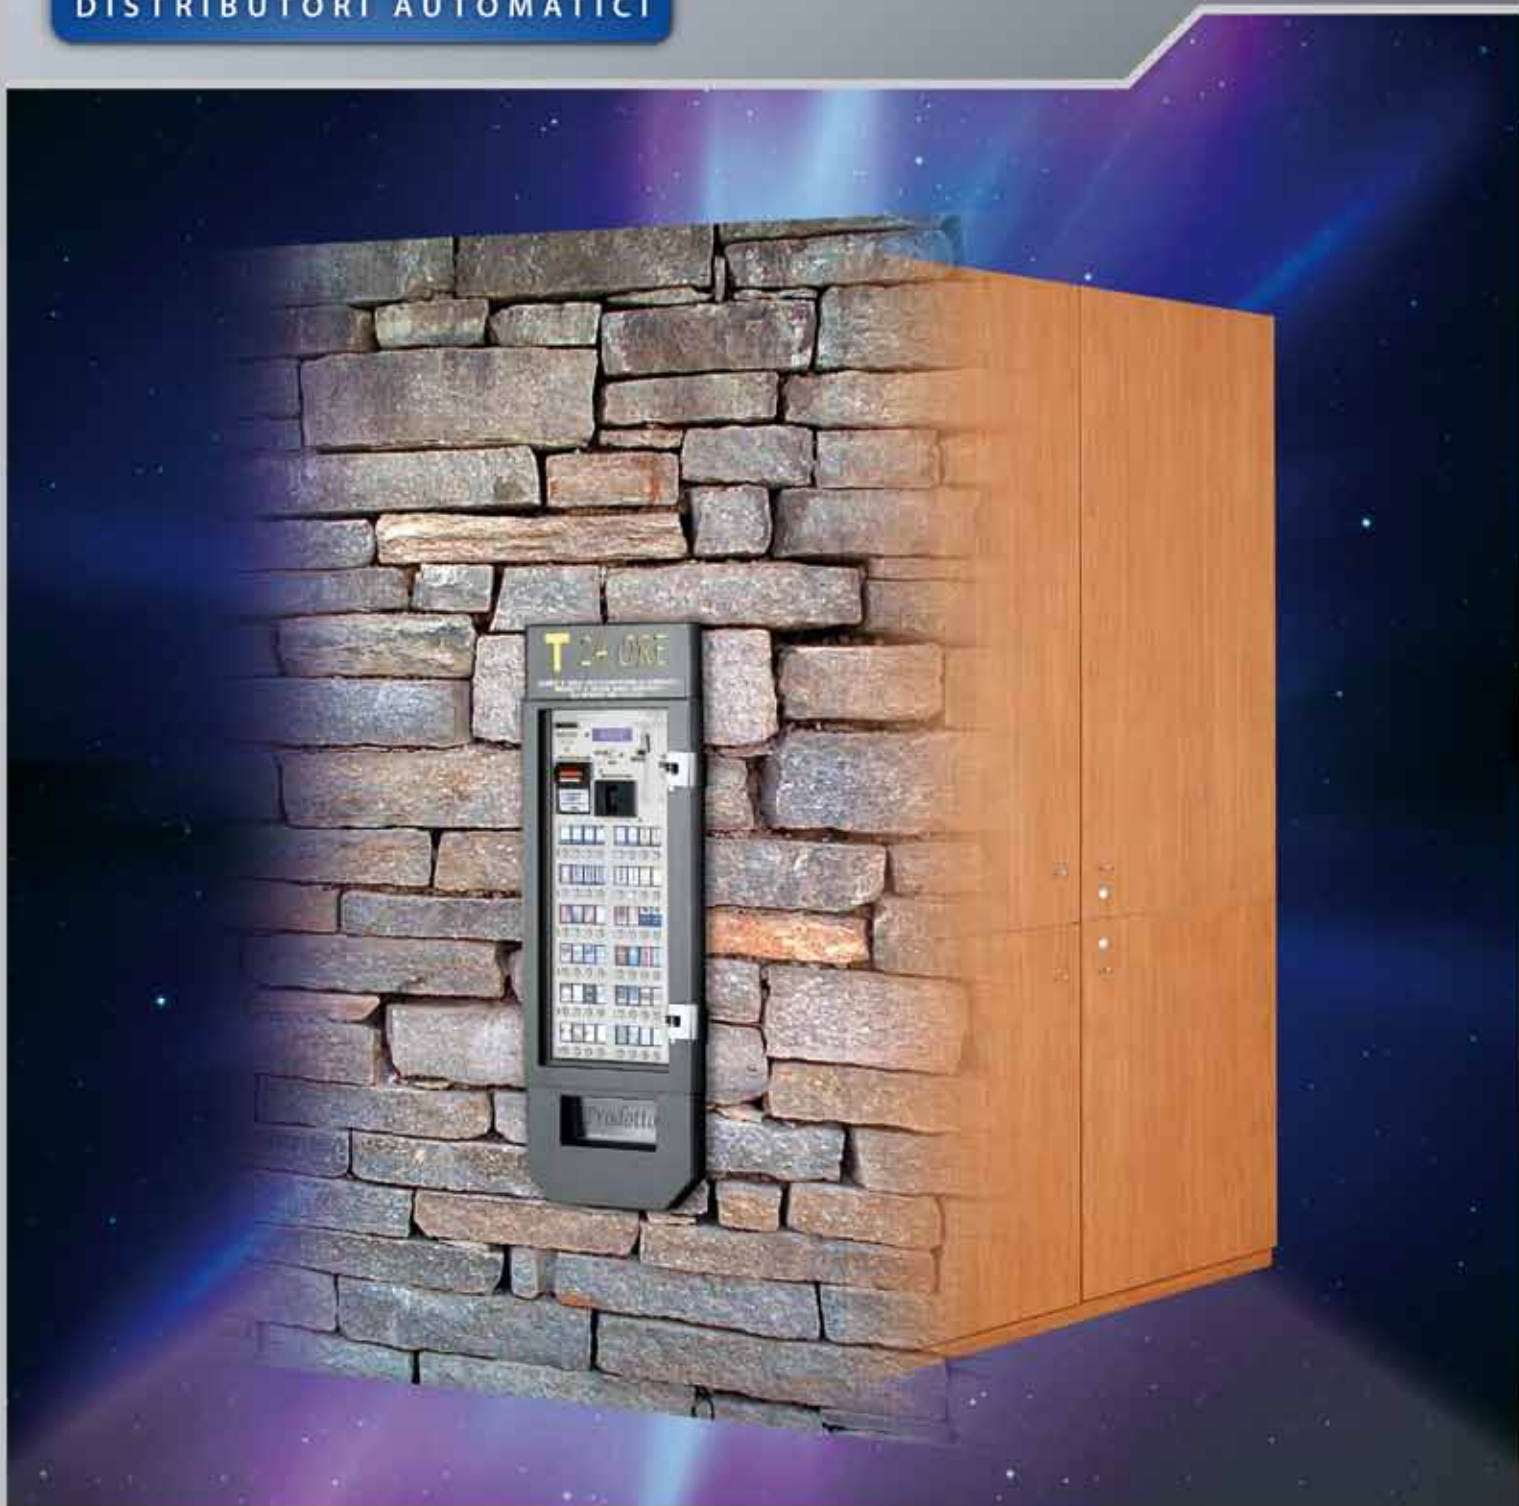

COSTANZELLI GROUP

Pde **Srl**

PUNTA DEL ESTE

DISTRIBUTORI AUTOMATICI

un Universo di Prodotti al Tuo Servizio.

WWW.PUNTADELESTE.IT

Linea

Tabacchi

Modello

ORION

Versioni

Orion 36 - Orion 48

Orion 60 - Orion 72

DETTAGLIO:

Il distributore automatico di sigarette perfetto per chi ha poco spazio, ideale per installazioni con incasso a vetrina o a muro.

Un impianto che abbina un modulo selezionatore frontale antiscasso con un mobile magazzino erogatore interno al negozio.

Questo modello può essere realizzato in tutte le misure e capacità a seconda delle esigenze del tabaccaio.

DIMENSIONI:

Misure per mobili interni standard (larghezza x profondità x altezza)

Orion 36 standard: 90 x 40 x 226

Orion 48 standard: 90 x 60 x 226

Orion 60 standard: 120 x 60 x 226

Orion 72 standard: 120 x 60 x 226

CARATTERISTICHE TECNICHE:

Spessore porta anteriore 50/10" e scatola 20/10"

Caricamento pacchetti e ritiro banconote/monete esclusivamente dall'interno

Serratura antitrapano

Copertura acciaio antivandalo per lettore banconote

Copertura acciaio antivandalo per lettore documenti

Cornice protezione pulsantiera e Tasti in metallo antivandalo

Protocollo di comunicazione M.D.B. (Multi Drop Bus)

Pulsantiera retroilluminata

Vano prelievamento prodotto/resto illuminato e dotato di sportello antintrusione

DETTAGLIO CAPACITÀ

Versione	Selezioni	Motori	Capacità (Standard)	Scatolo
Orion 36 standard:	48	36	817 pacchetti	42x118cm
Orion 48 standard:	48	48	994 pacchetti	42x118cm
Orion 60 standard:	72	60	1576 pacchetti	55x118cm
Orion 72 standard:	72	72	1560 pacchetti	55x118cm

N.B. E' possibile erogare tutti i formati di sigarette in commercio. Inoltre può erogare caramelle, profilattici, cartine, gadget ed altro.

EQUIPAGGIAMENTI

Gettoniera a 5 tubi ad autoricarica

Lettore Banconote di ultima generazione

Stampante ticket a strappo manuale

Lettore Documento bivalente (Chip/Magnetico)

Microtelecamera

Un Hopper a carica manuale (capacità di oltre 300 pz da 2 €)

Stampante ticket termica

Sistema invio dati GSM (optional)

Secondo Hopper (optional)

Cancelletto e Policarbonato protezione pulsantiera (optional)

Inseritore monete acciaio antintrusione (optional)

Le nostre macchine sono conformi alle più recenti circolari emanate da A.M.S.S.

PUNTA DEL ESTE Srl

SEDE LEGALE: viale Marconi, 12 - 24044 Dalmine (BG)

SEDE CENTRALE: via Emilio, 21 - 24022 Alzono Lombardo (BG)

SEDE DISTACCATA: via Iannicelli, 94 - 00185 Roma SEDE DISTACCATA: via degli Artigiani, 3 - Boulado (OR)

Tel. 035 4123186 Fax. 035 4720942

email: info.pde@costanzelligroup.com

WWW.PUNTADELESTE.IT

NUMERO VERDE GRATUITO
800.03.06.90
SOLO DA RETE FISSA

Orion 36 - Orion 48

Orion 60 - Orion 72